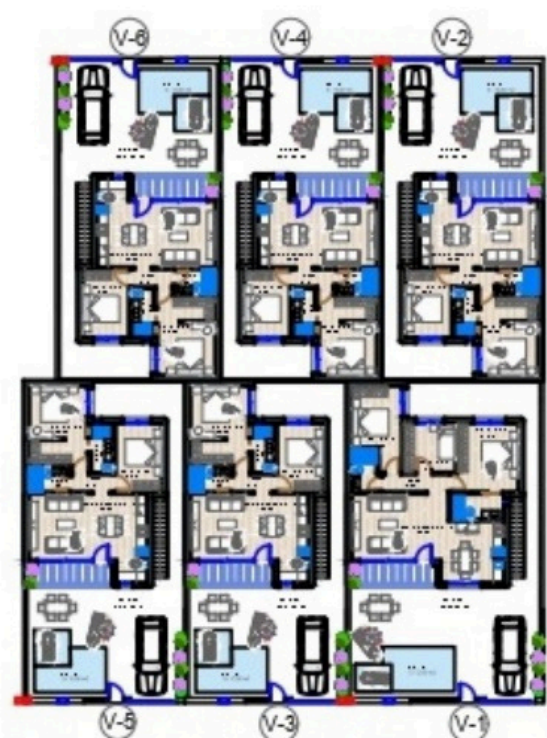

VIVIENDAS 2 - 3 - 4 - 5 - 6	
Sup. Parcela	162.00 M2
Sup. Construida	73.62 M2
Sup. Exteriores	151.60 M2
Sup. Piscina	12.00 M2

EL PASICO

 **indecasa**
PROMOTOR INMOBILIARIO

PROPERTY&CO
our houses your home